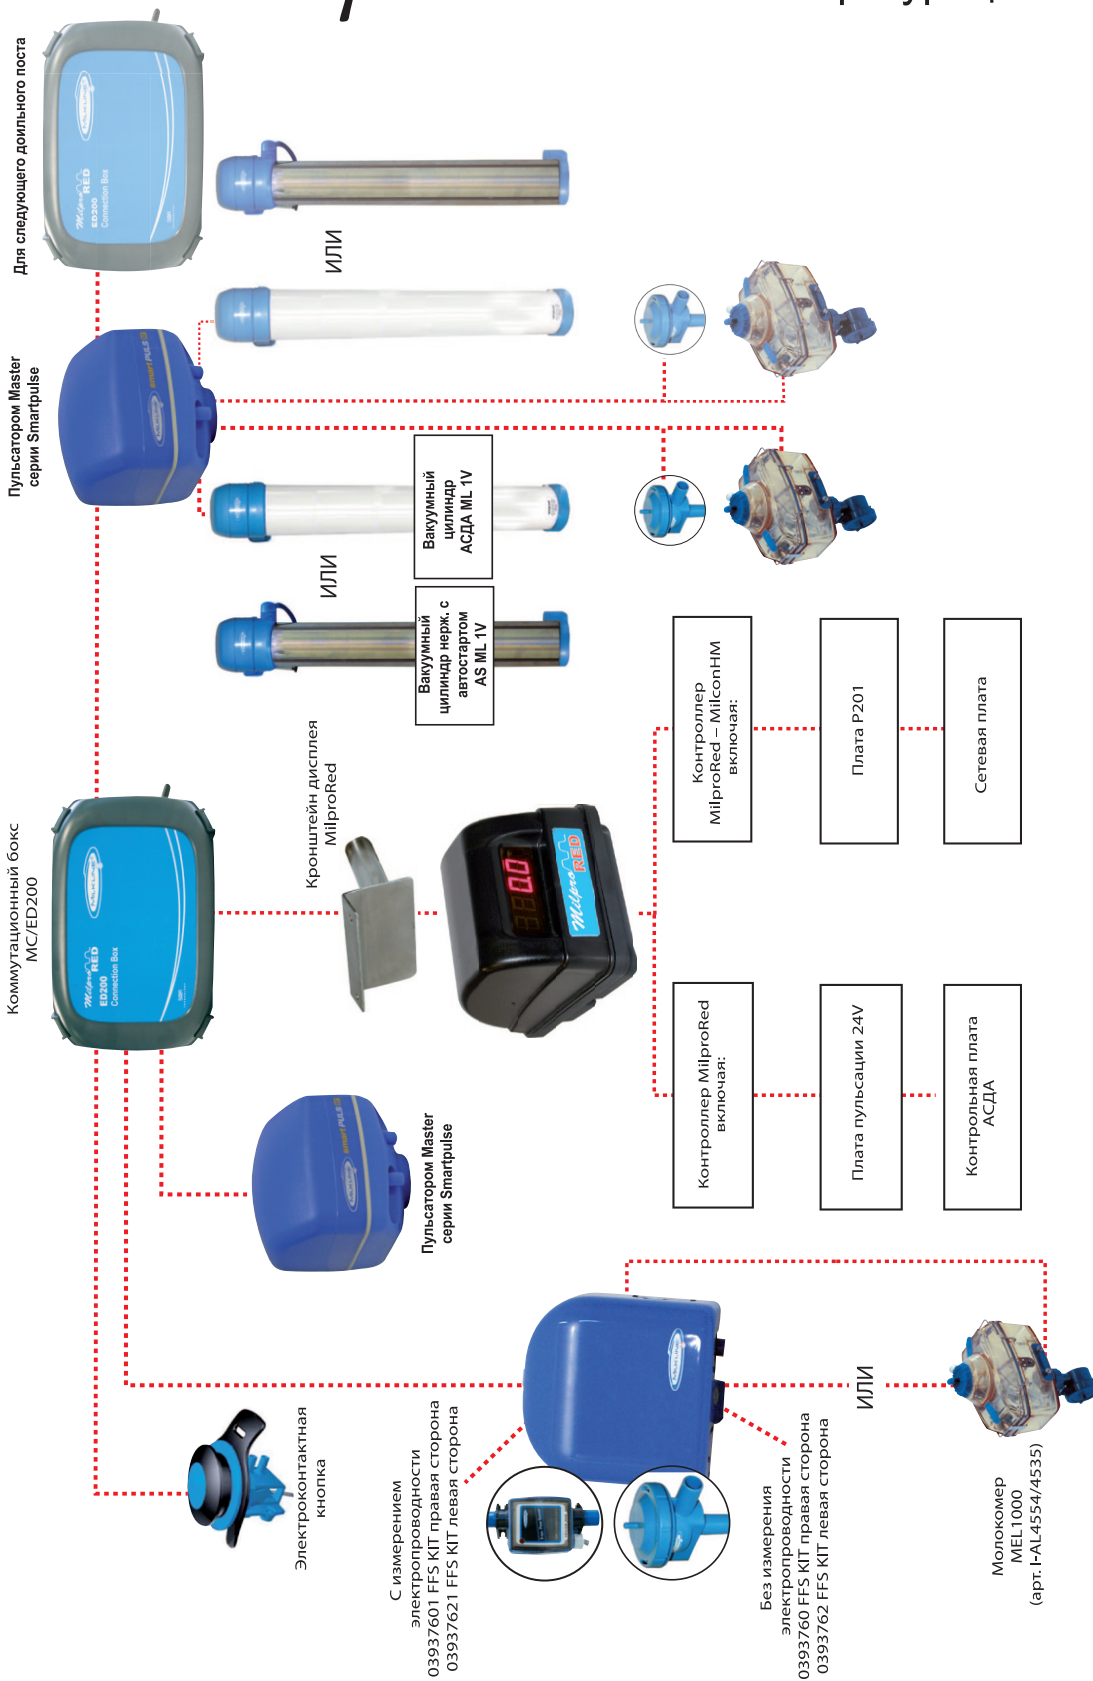

Milpro RED новой конфигурации:

Российское представительство MILKLINE

Московская область, г. Ивanteeвка Фабричный проезд 1, стр. 40, офис 65

Тел.: +7 499-948-20-86

Email r.linkevich@milcline.com

интернет-магазин: <http://milcline-shop.ru>